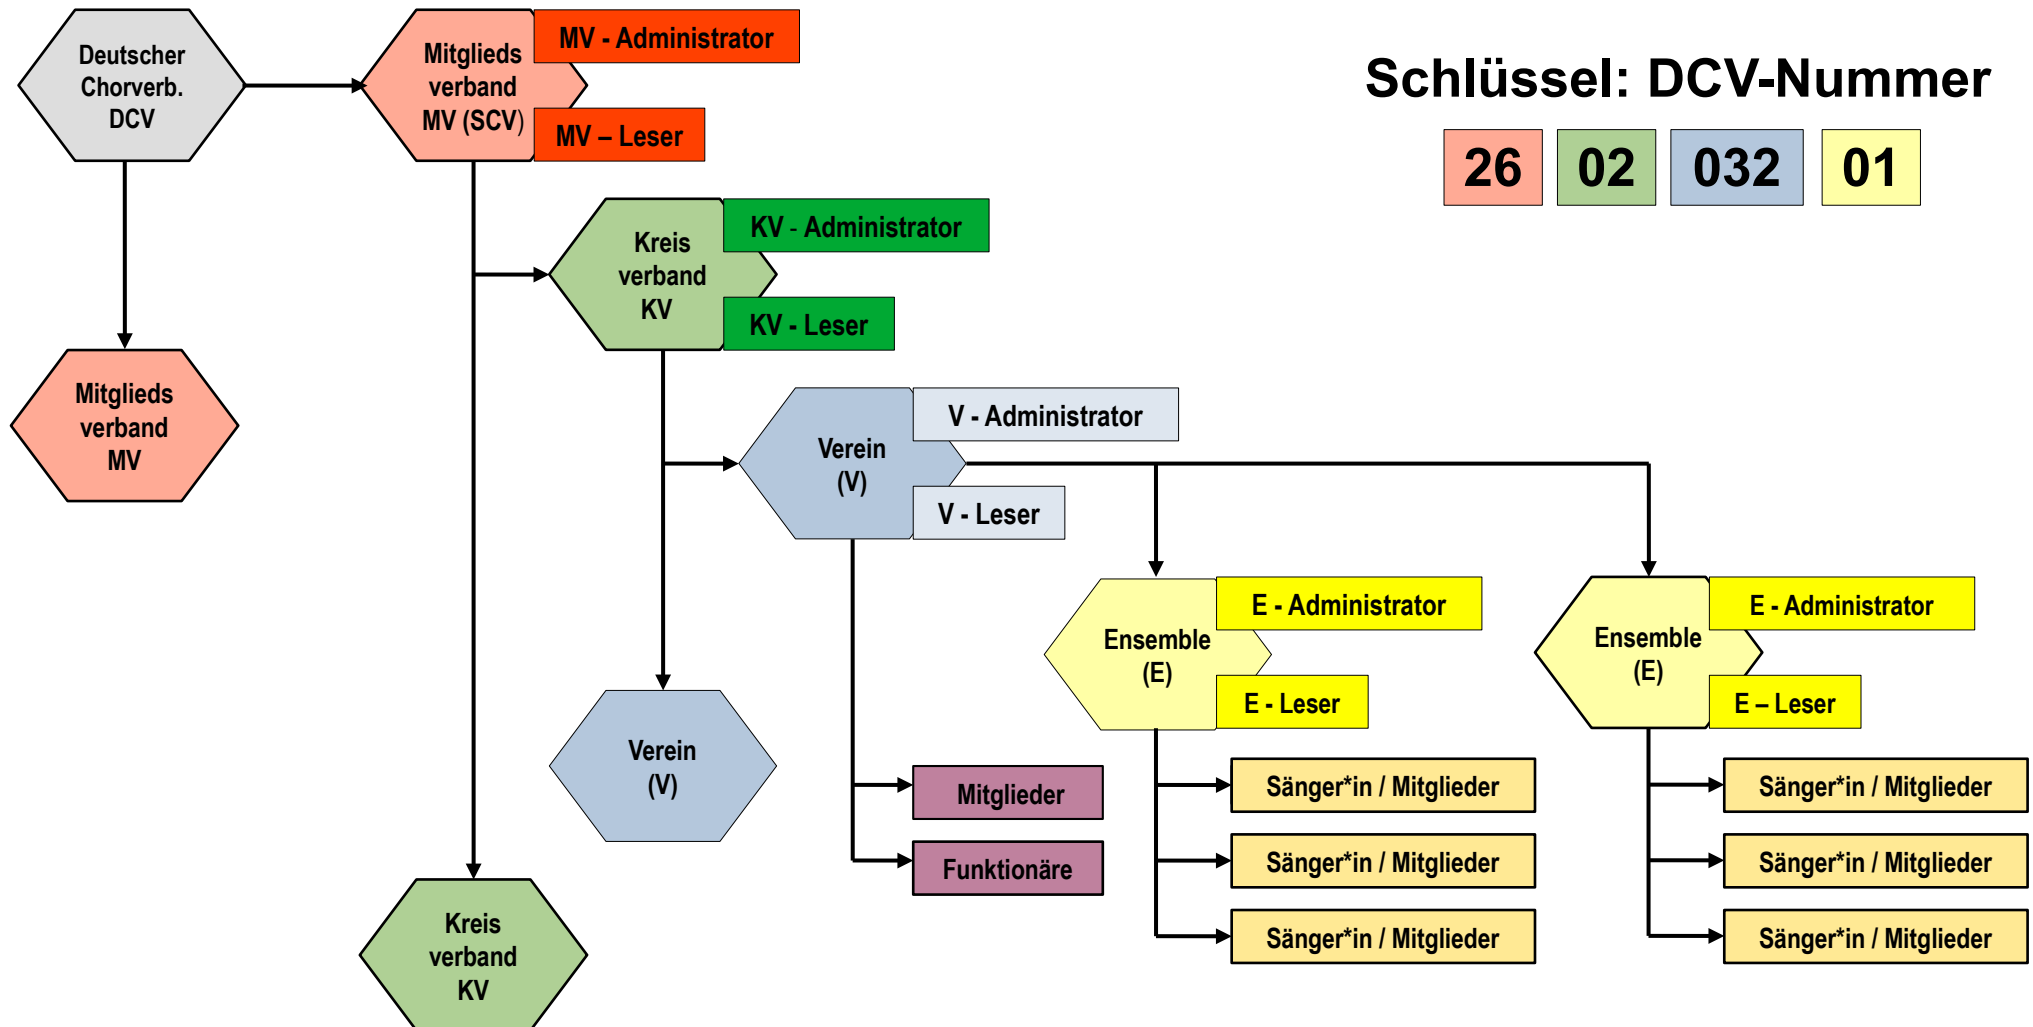

- **Allgemeines**
  - **Das Ensemble (Chor) ist in OVERSO eine eigene Organisation!**
- **Zweck**
  - **Stammdaten des Ensembles sind:**
    - Allgemeine Daten
    - Funktionen
    - Personen
    - Ehrungen
    - Proben
    - GEMA
    - ABO's

## Hierarchischer Aufbau von OVERSO

Schlüssel: DCV-Nummer

26 02 032 01